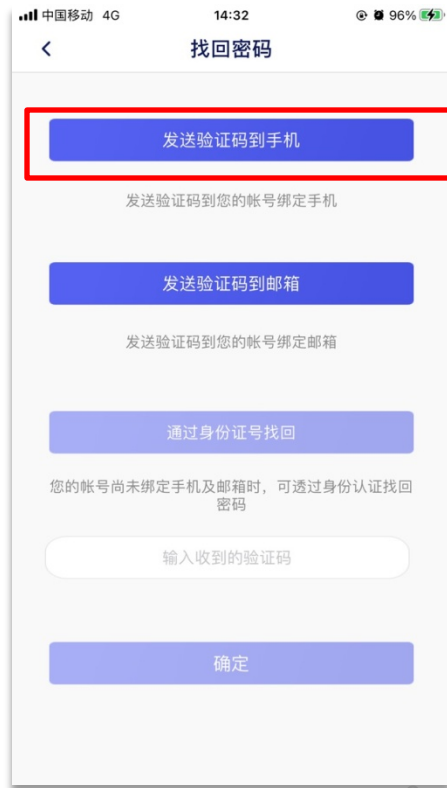

忘記密碼-手機驗證

登錄頁面

點擊忘記密碼

選擇手機驗證